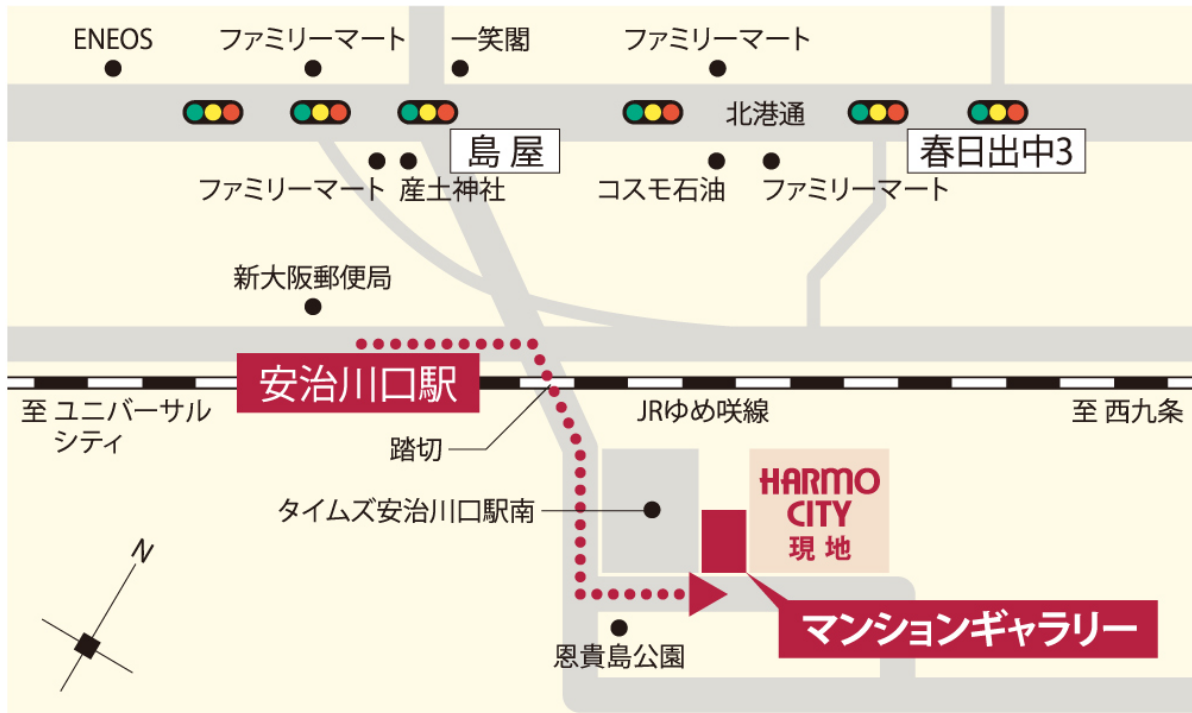

## マンションギャラリー案内図

## 現地・マンションギャラリーご案内図

〒554-0023

大阪市此花区春日出南3丁目2-40

お客様専用駐車場をご用意しております。