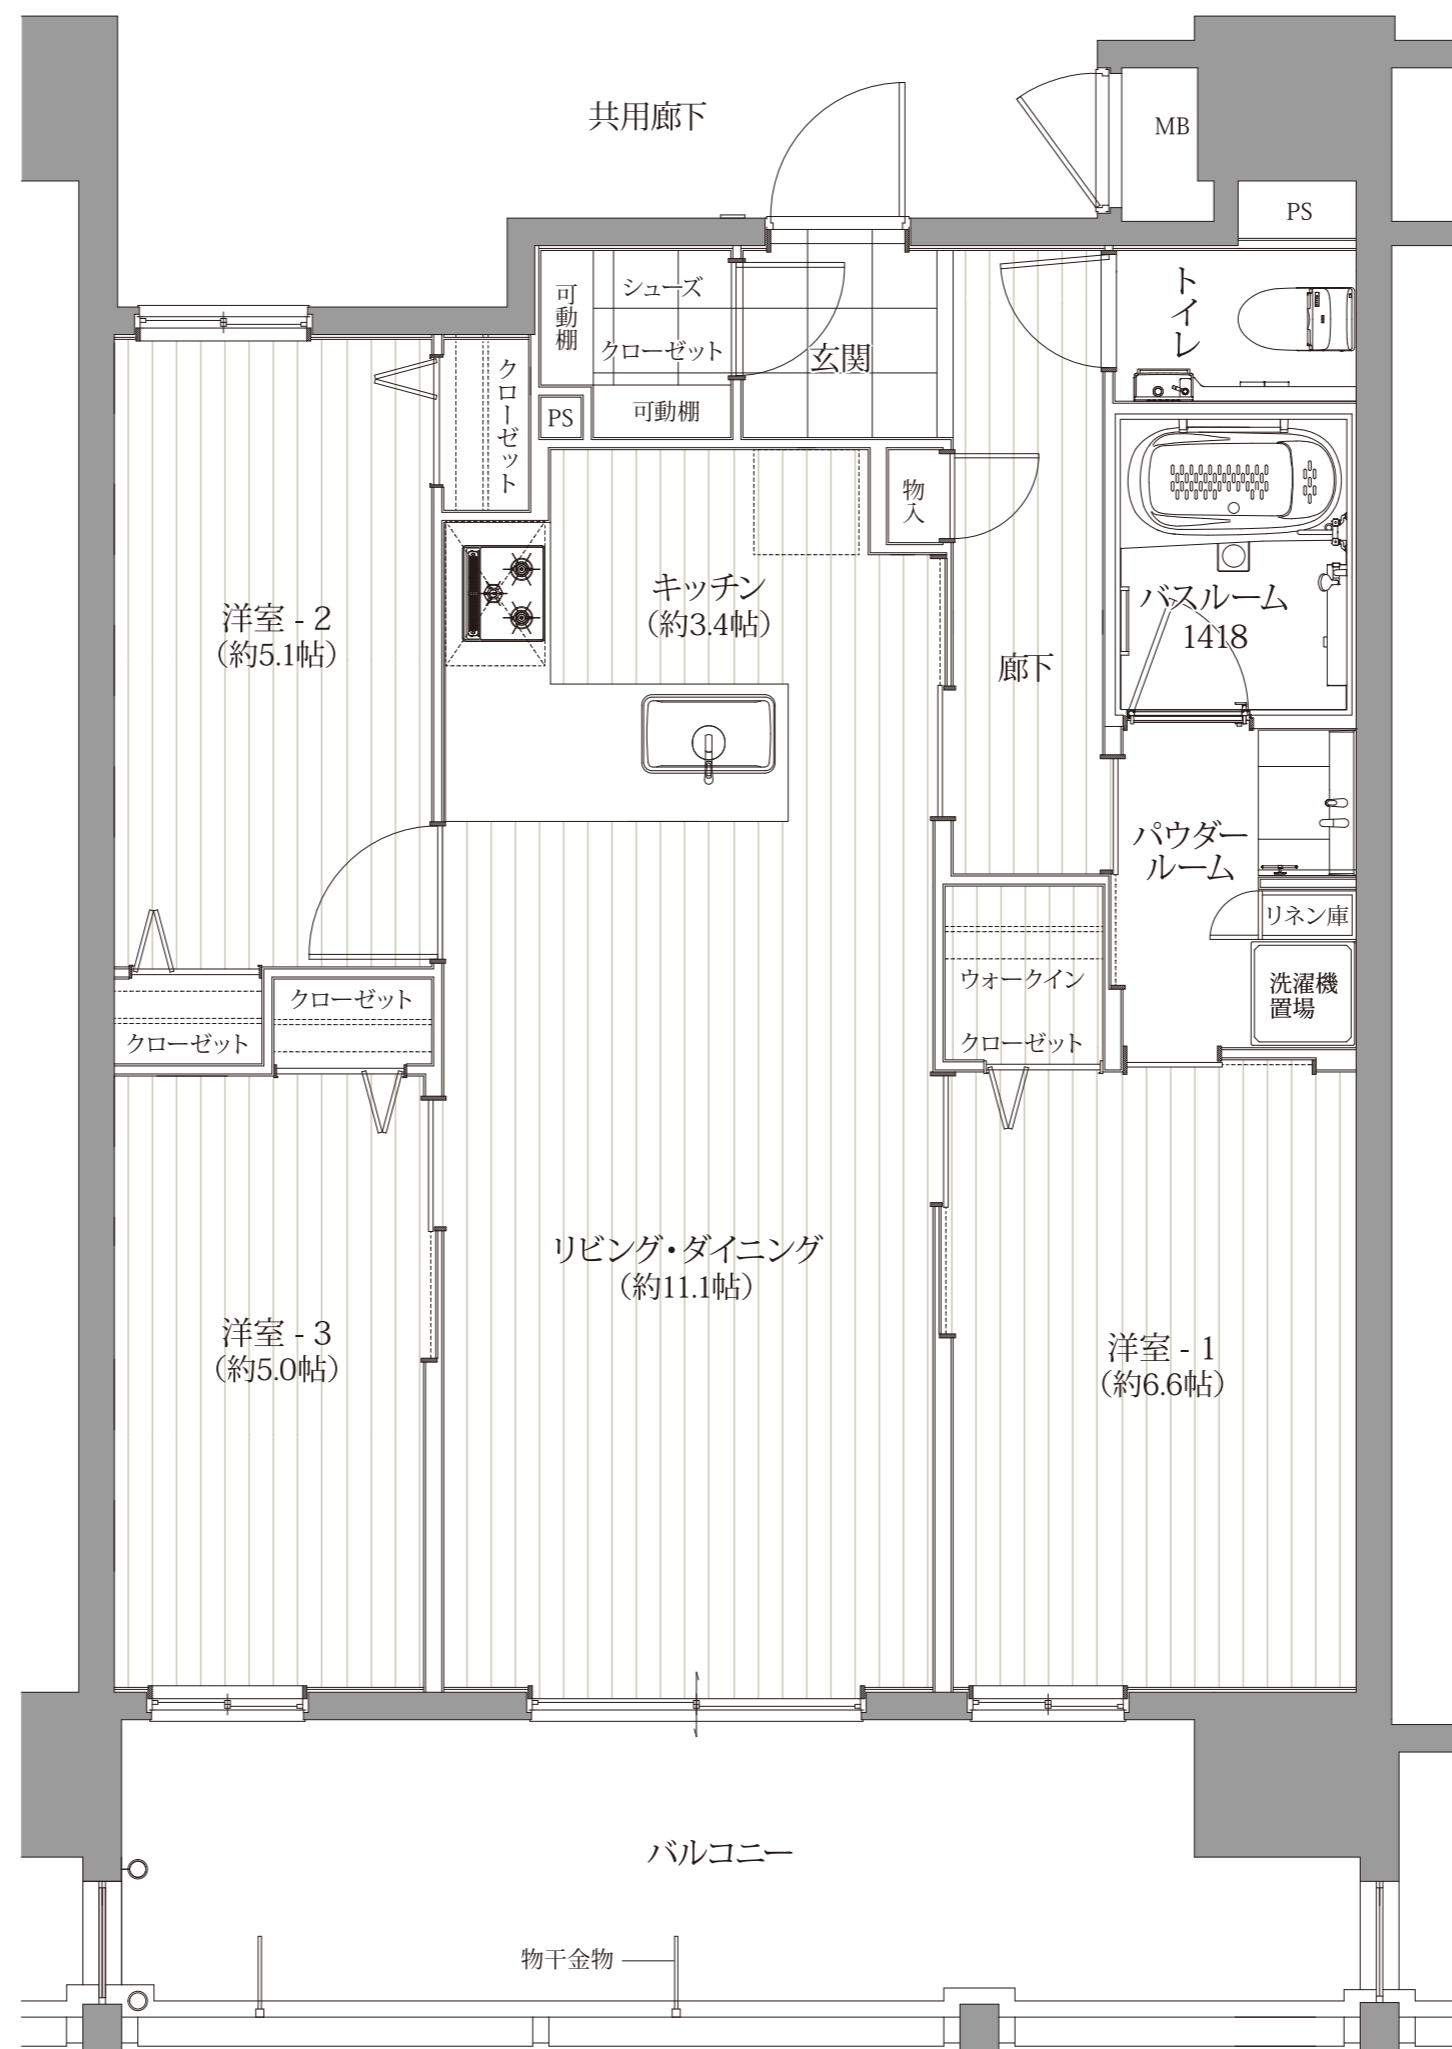

B type

3LDK

住居専有面積 70.84 m<sup>2</sup> (約 21.42 坪) バルコニー面積 15.80 m<sup>2</sup> (約 4.77 坪)

5階～17階  
バルコニー手摺