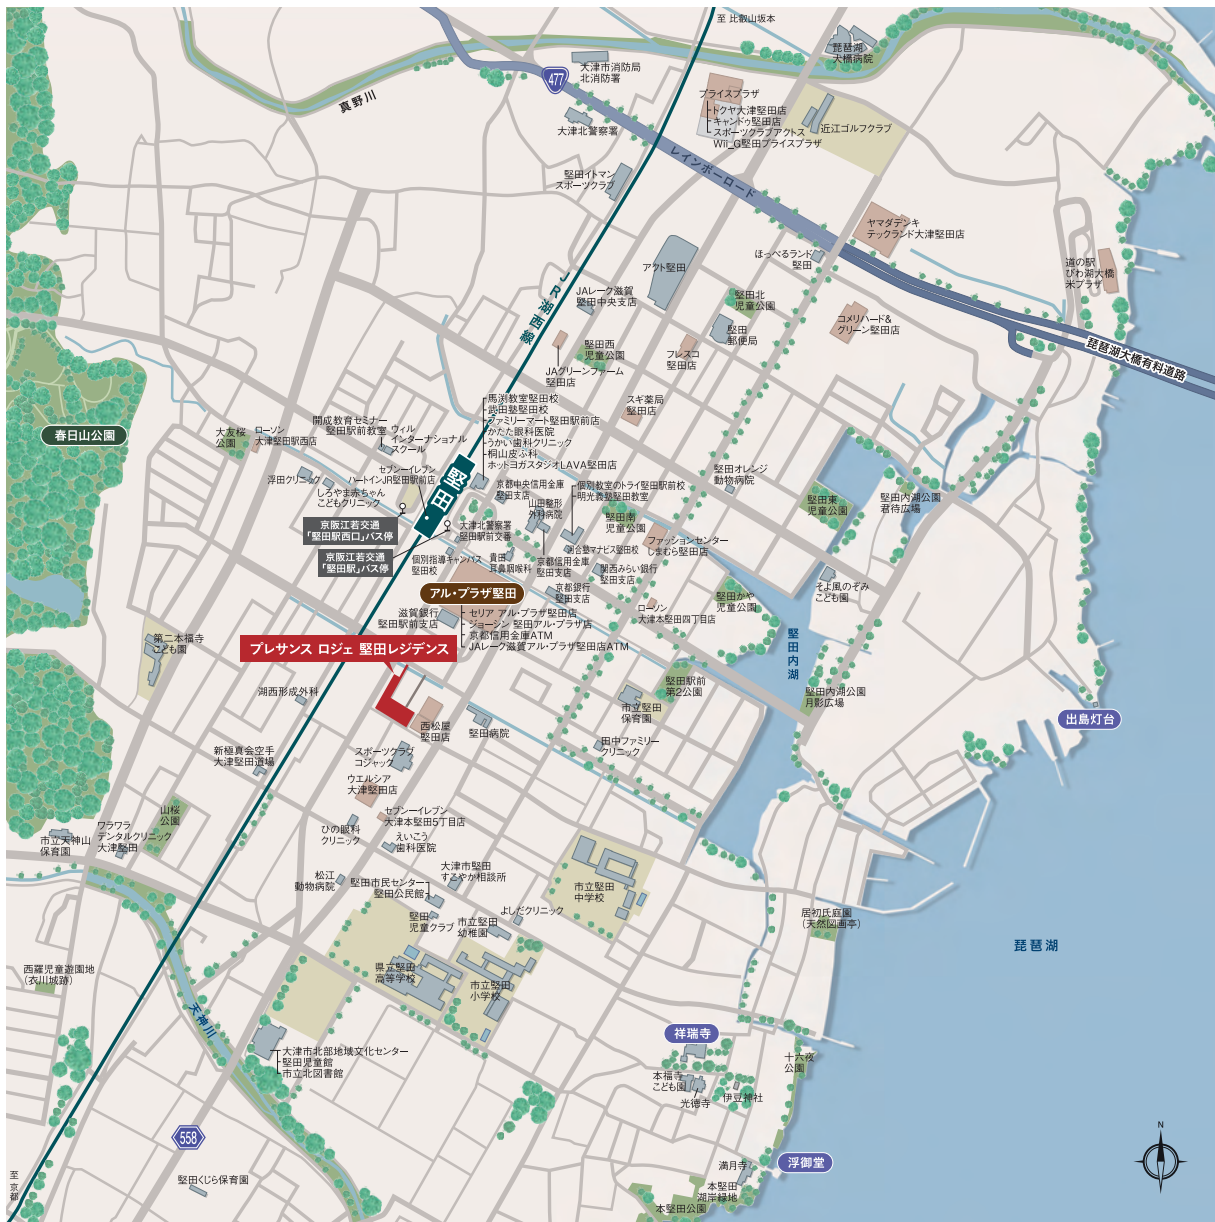

MAP

現地案内図

プレサンス大津スタイルギャラリー

プレサンス大津スタイルギャラリー
(モデルルーム)のご案内

滋賀県大津市皇子が丘3-4-14

P お客様駐車場をご用意しております。

車でお越しのお客様は「キョウテック大津駅前第2パーキング」をご利用ください。
お帰りの際に係員がご精算いたします。