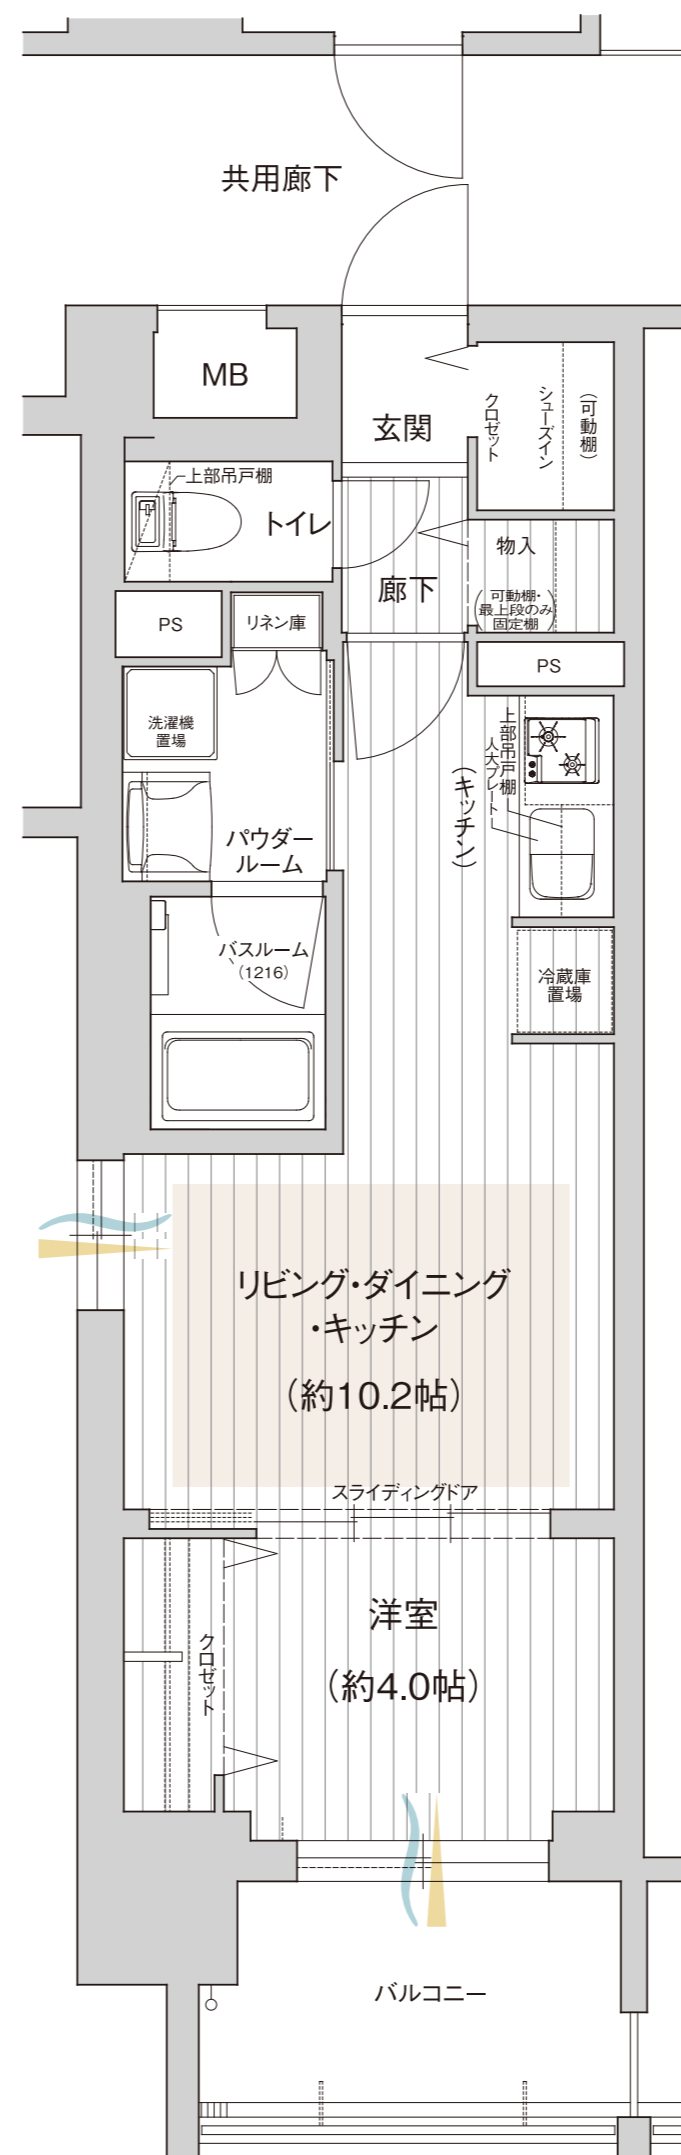

間取り
PLAN

A type

[住居専有面積]
39.40m²(約11.91坪)

1LDK+SIC

バルコニー面積/5.58m²

15F	F	C	D	E
14F	F	C	D	E
13F	F	C	D	E
12F	A B	C	D	E
11F	A B	C	D	E
10F	A B	C	D	E
9F	A B	C	D	E
8F	A B	C	D	E
7F	A B	C	D	E
6F	A B	C	D	E
5F	A B	C	D	E
4F	A B	C	D	E
3F	A B	C	D	E
2F	A B	C	D	E
1F	エントランスホール	屋内自転車置場		

屋内バイクミニバイク置場

SOUTH NORTH

床暖房範囲
採光 通風

SIC:シューズインクロゼット

お問い合わせは / プレサンス「今池駅前」マンションサロン

 0120-110-048

営業時間 / 平日11:00~21:00 土日祝10:00~21:00
(定休日 / 毎週火・水曜日)

※定休日が祝日の場合、翌木曜が振替定休となります。