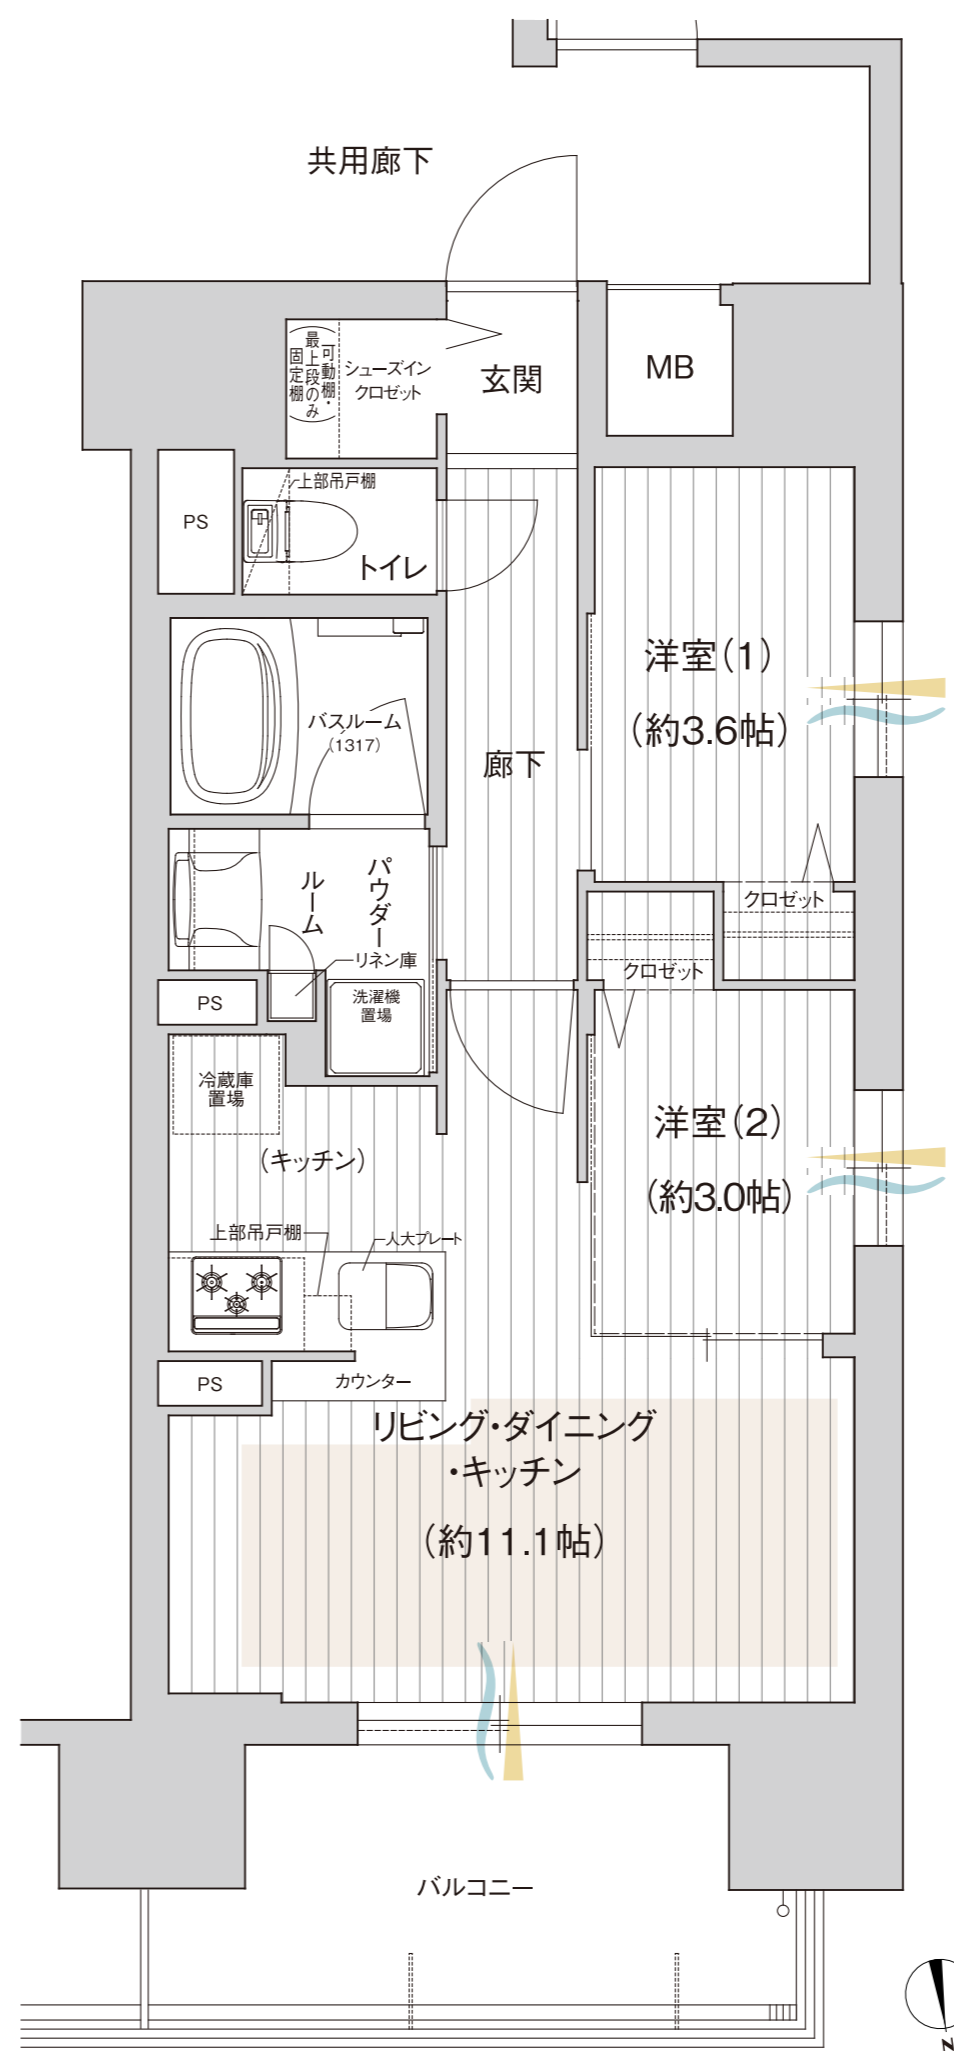

間取り
PLAN

E type

[住居専有面積]
46.55㎡(約14.08坪)

2LDK+SIC

バルコニー面積/8.80㎡

15F	F	C	D	E	
14F	F	C	D	E	
13F	F	C	D	E	
12F	A	B	C	D	E
11F	A	B	C	D	E
10F	A	B	C	D	E
9F	A	B	C	D	E
8F	A	B	C	D	E
7F	A	B	C	D	E
6F	A	B	C	D	E
5F	A	B	C	D	E
4F	A	B	C	D	E
3F	A	B	C	D	E
2F	A	B	C	D	E
1F	エントランスホール	屋内自転車置場			

屋内バイクミニバイク置場

SOUTH NORTH

床暖房範囲
採光 通風

SIC:シューズインクローゼット

お問い合わせは / プレサンス「今池駅前」マンションサロン

 0120-110-048

営業時間 / 平日11:00~21:00 土日祝10:00~21:00
(定休日 / 毎週火・水曜日)

※定休日が祝日の場合、翌木曜が振替定休となります。