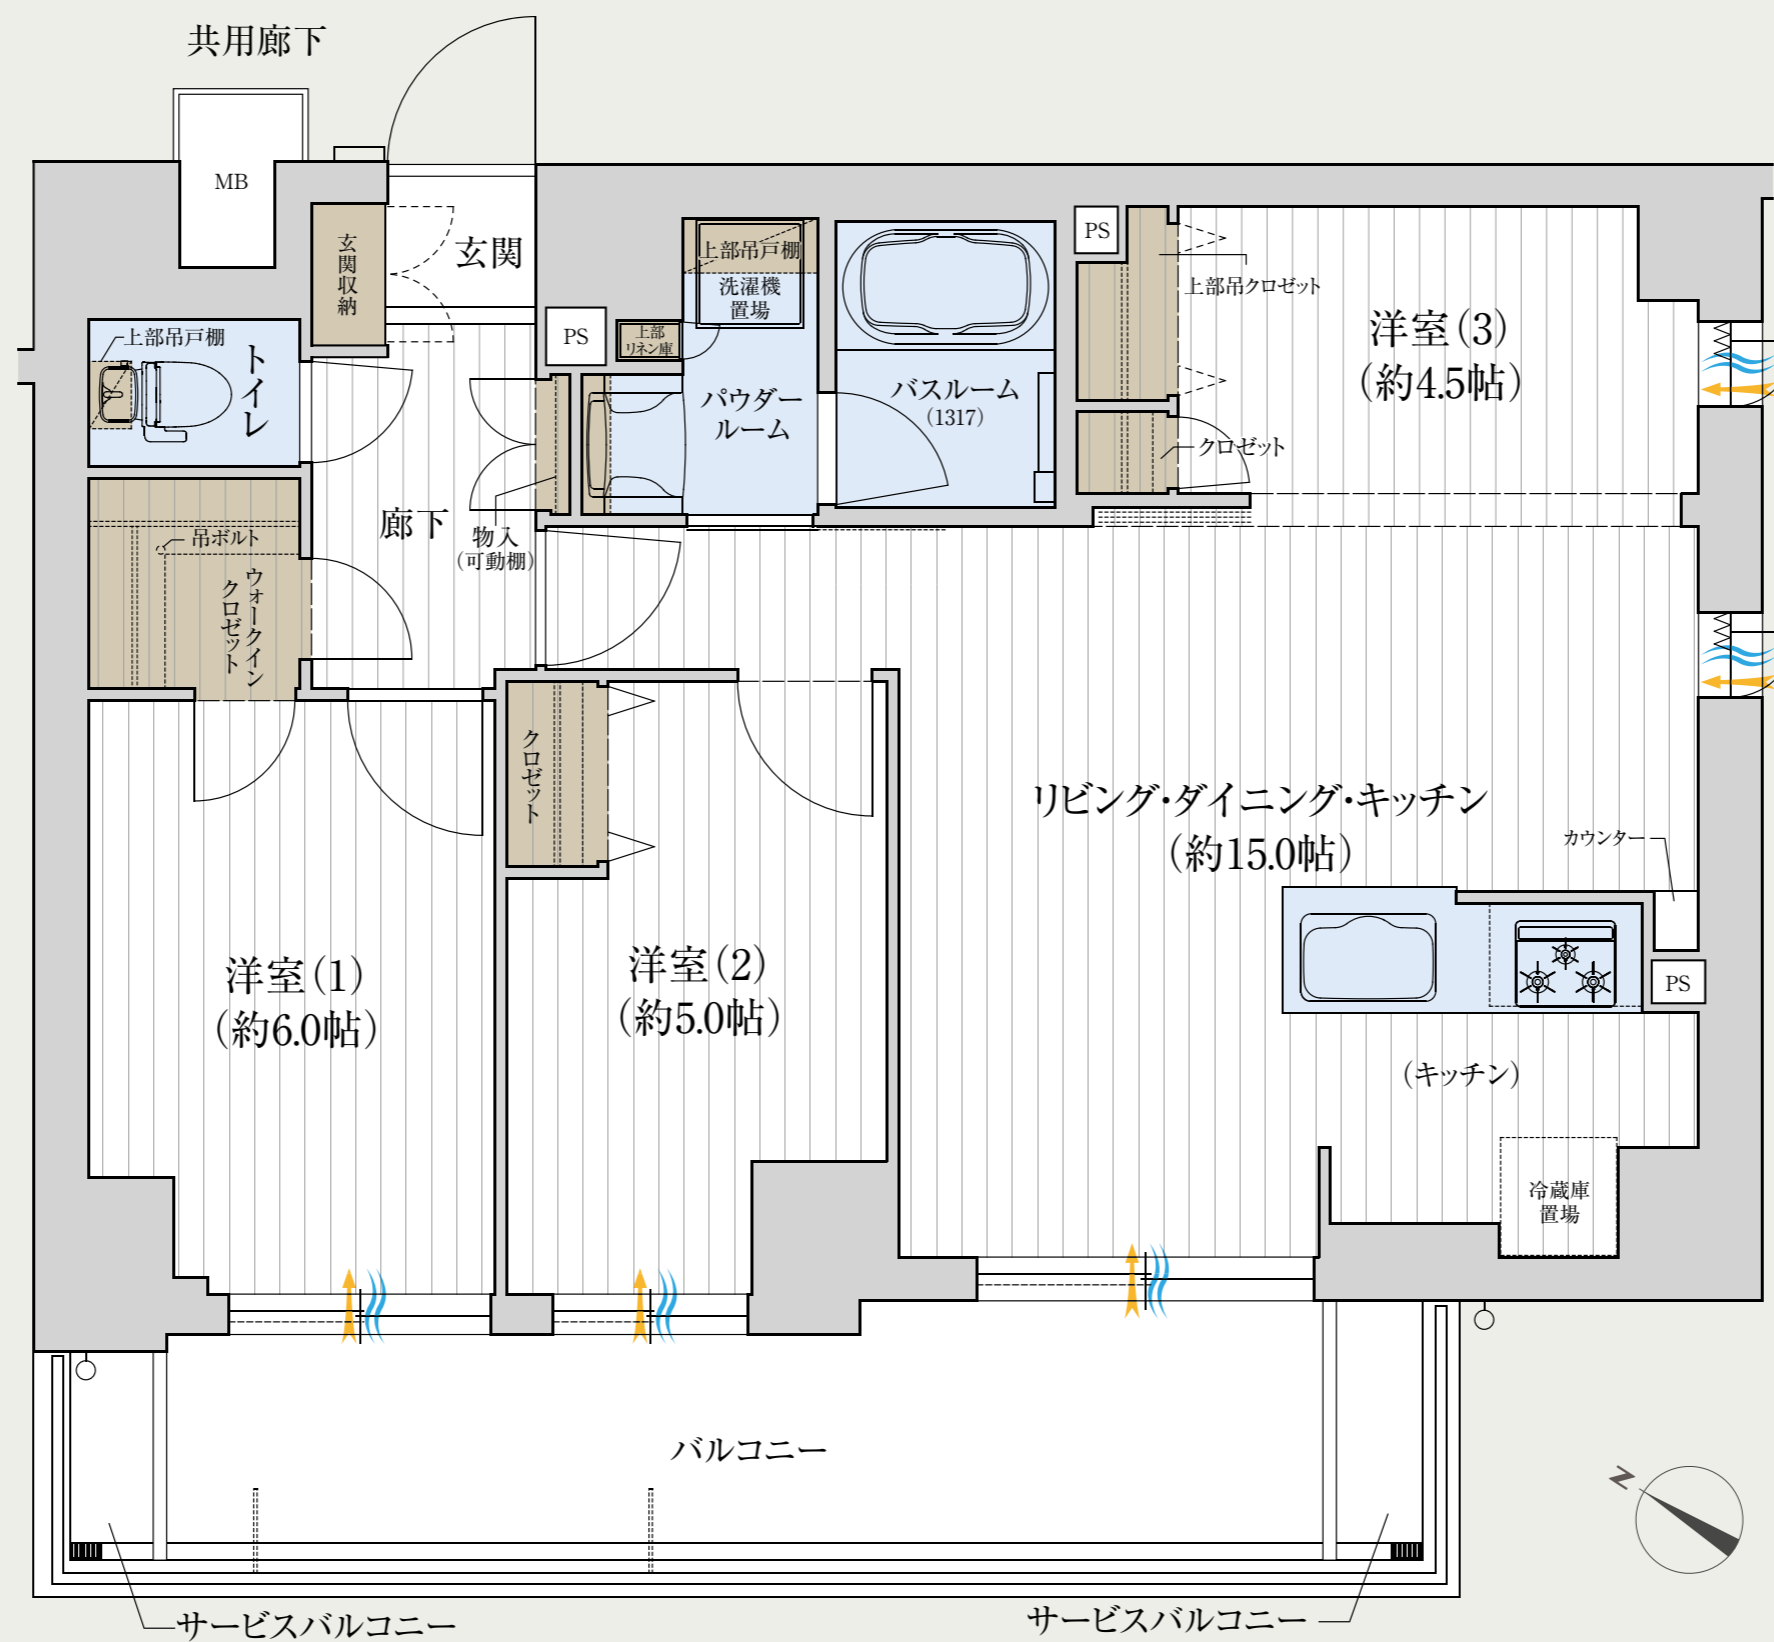

A type

3LDK+WIC

WIC…ウォークインクローゼット

■住居専有面積

65.08m² (約19.68坪)

■バルコニー面積 11.34m² (約3.43坪)

■サービスバルコニー面積 2.09m² (約0.63坪)

■合計面積 78.51m² (約23.74坪)

← 採光 通風 収納 水廻り

※掲載の図面は設計図を基に描き起こしたもので、施工上の都合などにより多少変更になる場合がございます。予めご了承ください。